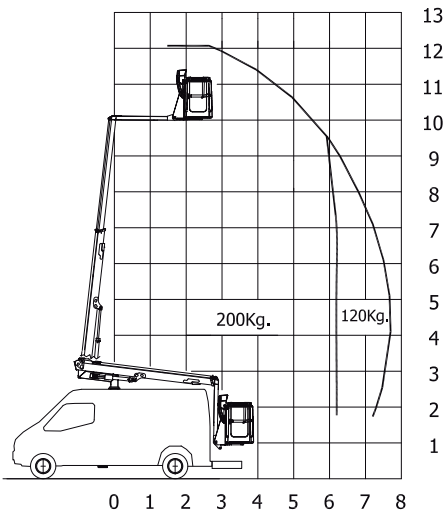

MÓVEX

Velilla

TLF 12 / 13 / 14

Con estabilizadores

TLF 12

TLF 13

TLF 14

| | TLF 12 | TLF 13 | TLF 14 |
|--|---|---|---|
| | 12 mts | 13,2 mts | 14 mts |
| | 10 mts | 11,2 mts | 12 mts |
| | 200 kg | 200 kg | 200 kg |
| | 7,5 mts | 7,7 mts | 7,7 mts |
| | Electro-hidraulico Electro-hydraulic Electro-hydrauliques | Electro-hidraulico Electro-hydraulic Electro-hydrauliques | Electro-hidraulico Electro-hydraulic Electro-hydrauliques |
| | 2A | 2A | 2A |
| | × | × | × |
| | 420° | 420° | 420° |