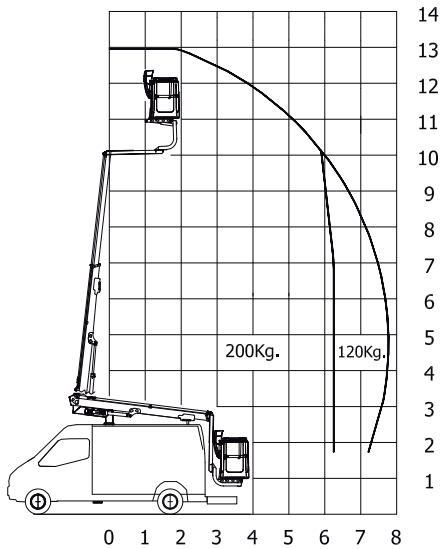

MÓVEX

Velilla

TLF 12 / 13 / 14

Con estabilizadores

TLF 12

TLF 13

TLF 14

| | TLF 12 | TLF 13 | TLF 14 |
|--|---|---|---|
| | 12 mts | 13,2 mts | 14 mts |
| | 10 mts | 11,2 mts | 12 mts |
| | 200 kg | 200 kg | 200 kg |
| | 7,5 mts | 7,7 mts | 7,7 mts |
| | Electro-hidraulico Electro-hydraulic Electro-hydrauliques | Electro-hidraulico Electro-hydraulic Electro-hydrauliques | Electro-hidraulico Electro-hydraulic Electro-hydrauliques |
| | 2A | 2A | 2A |
| | × | × | × |
| | 420° | 420° | 420° |