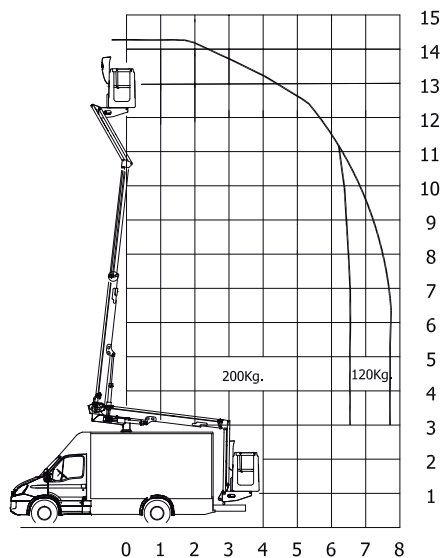

MÓVEX

Velilla

TLF 12 / 13 / 14

Con estabilizadores

TLF 12

TLF 13

TLF 14

| | TLF 12 | TLF 13 | TLF 14 |
|--|---|---|---|
| | 12 mts | 13,2 mts | 14 mts |
| | 10 mts | 11,2 mts | 12 mts |
| | 200 kg | 200 kg | 200 kg |
| | 7,5 mts | 7,7 mts | 7,7 mts |
| | Electro-hidraulico Electro-hydraulic Electro-hydrauliques | Electro-hidraulico Electro-hydraulic Electro-hydrauliques | Electro-hidraulico Electro-hydraulic Electro-hydrauliques |
| | 2A | 2A | 2A |
| | × | × | × |
| | 420° | 420° | 420° |